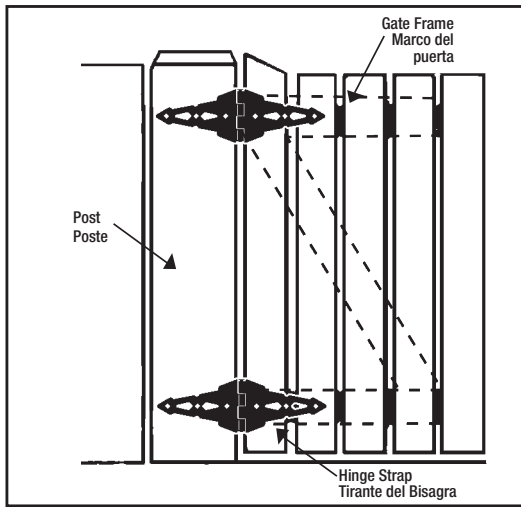

Contemporary 8" STRAP-HINGE

310008

For in-swing and out-swing gates

- Reversible pin for easy change of handing
- No binding!
- Extra heavy gauge steel construction
- Superior powder coat finish & corrosion resistance
- Weatherguard™ treated fasteners INCLUDED

1. Position hinge strap directly over gate frame with hinge barrel overhanging the edge of gate. NOTE: Strap pad must be positioned completely on post as shown. 2. Mark screw locations. 3. Drill 3/16" pilot holes. 4. Fasten hinge straps to gate. 5. Assemble hinge with pin head up. 6. Position gate in opening allowing adequate ground clearance. 7. Hold gate in position and at desired height with shim blocks under bottom of gate. 8. Mark screw locations of hinge strap on fence post. 9. Drill 3/16" pilot holes. 10. Fasten hinge straps to post.

Ideal para usos en puertas o compuertas que abren hacia afuera • La preferida por los instaladores de portones profesionales • De calibre extra grueso para larga duración • Pasador invertible para uso a la izquierda o a la derecha • Acero/Terminado de color negro • 1. Ponga el tirante de bisagra directamente encima del marco de la puerta con el tirante de bisagra sobresaliendo la orilla de la puerta. NOTA: La cinta deberá ser colocada completamente en el poste, tal como se muestra. 2. Marque la ubicación de los tornillos. 3. Perfore agujeros pilotos de 3/16" (4,8 mm). 4. Sujete las cintas de las bisagras en el portón. 5. Ensamble la bisagra con la cabeza del pasador hacia arriba. 6. Coloque el portón en la abertura dejando la holgura a tierra adecuada. 7. Sostenga el portón en posición y a la altura deseada, colocando cuñas en la parte inferior del portón.