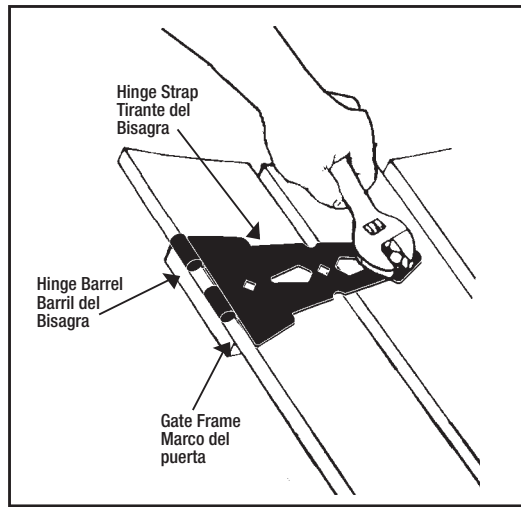

Contemporary 8" STRAP-HINGE

310008

For in-swing and out-swing gates

- Reversible pin for easy change of handing
- No binding!
- Extra heavy gauge steel construction
- Superior powder coat finish & corrosion resistance
- Weatherguard™ treated fasteners INCLUDED

1. Position hinge strap directly over gate frame with hinge barrel overhanging the edge of gate. NOTE: Strap pad must be positioned completely on post as shown. 2. Mark screw locations. 3. Drill 3/16" pilot holes. 4. Fasten hinge straps to gate. 5. Assemble hinge with pin head up. 6. Position gate in opening allowing adequate ground clearance. 7. Hold gate in position and at desired height with shim blocks under bottom of gate. 8. Mark screw locations of hinge strap on fence post. 9. Drill 3/16" pilot holes. 10. Fasten hinge straps to post.

Ideal para usos en puertas o compuertas que abren hacia afuera • La preferida por los instaladores de portones profesionales • De calibre extra grueso para larga duración • Pasador invertible para uso a la izquierda o a la derecha • Acero/Terminado de color negro • 1. Ponga el tirante de bisagra directamente encima del marco de la puerta con el tirante de bisagra sobresaliendo la orilla de la puerta. NOTA: La cinta deberá ser colocada completamente en el poste, tal como se muestra. 2. Marque la ubicación de los tornillos. 3. Perfore agujeros pilotos de 3/16" (4,8 mm). 4. Sujete las cintas de las bisagras en el portón. 5. Ensamble la bisagra con la cabeza del pasador hacia arriba. 6. Coloque el portón en la abertura dejando la holgura a tierra adecuada. 7. Sostenga el portón en posición y a la altura deseada, colocando cuñas en la parte inferior del portón.

8. Marque la ubicación de los tornillos de la cinta de la bisagra en el poste de la cerca. 9. Perfore agujeros pilotos de 3/16" (4,8 mm). 10. Sujete las cintas de las bisagras en el poste.

Wear Safety Goggles
Utilice Gafas Protectoras