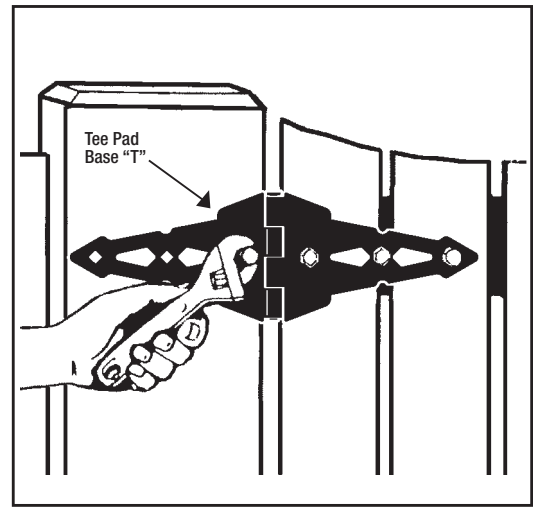

Contemporary 8" STRAP-HINGE

310008

For in-swing and out-swing gates

- Reversible pin for easy change of handing
- No binding!
- Extra heavy gauge steel construction
- Superior powder coat finish & corrosion resistance
- Weatherguard™ treated fasteners INCLUDED

1. Position hinge strap directly over gate frame with hinge barrel overhanging the edge of gate. NOTE: Strap pad must be positioned completely on post as shown. 2. Mark screw locations. 3. Drill 3/16" pilot holes. 4. Fasten hinge straps to gate. 5. Assemble hinge with pin head up. 6. Position gate in opening allowing adequate ground clearance. 7. Hold gate in position and at desired height with shim blocks under bottom of gate. 8. Mark screw locations of hinge strap on fence post. 9. Drill 3/16" pilot holes. 10. Fasten hinge straps to post.

Ideal para usos en puertas o compuertas que abren hacia afuera • La preferida por los instaladores de portones profesionales • De calibre extra grueso para larga duración • Pasador invertible para uso a la izquierda o a la derecha • Acero/Terminado de color negro • 1. Ponga el tirante de bisagra directamente encima del marco de la puerta con el tirante de bisagra sobresaliendo la orilla de la puerta. NOTA: La cinta deberá ser colocada completamente en el poste, tal como se muestra. 2. Marque la ubicación de los tornillos. 3. Perfore agujeros pilotos de 3/16" (4,8 mm). 4. Sujete las cintas de las bisagras en el portón. 5. Ensamble la bisagra con la cabeza del pasador hacia arriba. 6. Coloque el portón en la abertura dejando la holgura a tierra adecuada. 7. Sostenga el portón en posición y a la altura deseada, colocando cuñas en la parte inferior del portón.