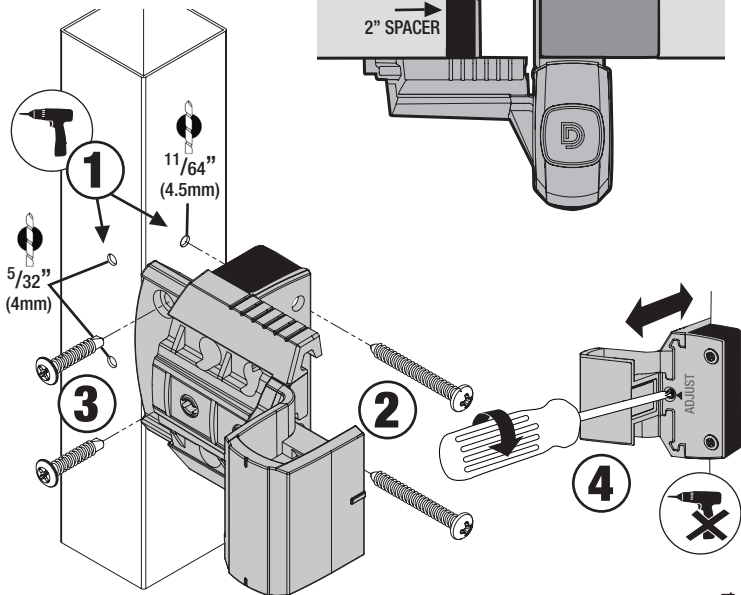

INSTALLING A 2" (50mm) SPACER  
FOR WIDER GATE GAP

ESPACIADOR DE 2" (50mm) PARA  
DIFERENCIA DE DISTANCIA DE PUERTA  
O PORTÓN

SPACER 2" (50mm) DIFFERENCE DE  
DISTANCE POUR PORTE OU PORTAIL

**D**® **MAGNALatch**®

## 2" (50mm) GATE GAP SPACER

1 1/2" to 2" (38-50mm)

GATE FRAME  
Marco de la puerta  
Cadre de portillon

**D**® **D&D Technologies**  
World's most trusted gate hardware